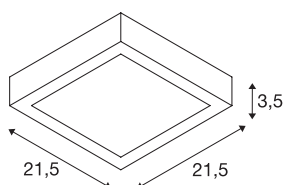

TECHNISCHE GEGEVENS

Art.nr.	1003019
IP-code	IP 20
Schokbestendigheidsklasse	IK 02
Schokbestendigheid	0.2 Joule
Montage	opbouw
Montagebeschrijving	plafond,wand
dimbaar	Ja
Dimtechnologie	faseafsnijding
Primaire nominale spanning	220-240V ~50/60Hz
Secundaire stroom/spanning	500 mA
Beschermingsklasse	I
Wattage	15 W
Omgevingstemperatuur	25 °C
Bedrijfsrendement (LOR)	0,65
Aantal armaturen bij LS B16A	61
Aantal armaturen bij LS C16A	61
Niveau van inschakelstroom	10 A
Duur van inschakelstroom	40 µs
Stroboscopisch effect (SVM)	0.03
Lumen	1140 lm
Lichtkleurtemperatuur	3000 Kelvin
Kleur	wit

Lichtbron

916464	
--------	---

CRI	90
UGR \leq	26
LXXBXX-gegevens	L70B50
Levensduur	48000 h
Lichtuitlaat	direct
Risk Group	1
Lengte	21.5 cm
Breedte	21.5 cm
Hoogte	3.5 cm
Nettogewicht	0.629 kg
Brutogewicht	0.727 kg
BIG WHITE pagina	417