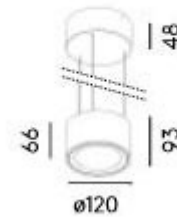

Absinthe Saturnus DTW

Algemene Informatie

Ref: 30040-02-DTW

Saturnus Suspended zwart 2x6W Dim to warm
2x636lm - CRI90 - 1800-3000K - down 1x60° up
1x100 incl.2m ophangkabel, Triac dim

| | |
|------------------|-------|
| Kleur | Black |
| Dimbaar | ja |
| Inclusief Lampen | ja |
| Richtbaar | nee |
| Binnengebruik | ja |
| Buitengebruik | nee |
| Inbouw | nee |

Technische Gegevens

| | |
|----------------|-------------------|
| Aantal Lampen | 2 |
| Lampsocket | LED |
| Voltage/Stroom | 230V |
| Lichtkleur | variable |
| Kelvin | 3000K |
| Kelvin Lijst | 1800 - 3000K |
| Lumen | 1272lm |
| CRI | 90 |
| IP Waarde | IP 20 |
| Toebehoren | inclusief voeding |
| Breedte | 120mm |
| Hoogte | 81mm |
| Pendellengte | 2000mm |