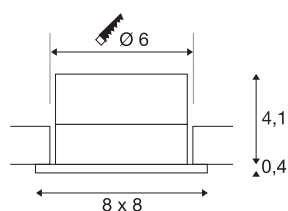

## PATTA-I

inbouwarmatuur, LED, 3000K, hoekig, aluminium geborsteld, 38°, incl. driver

Het innovatieve PATTA-I inbouwarmatuur is geschikt voor plafonddikten tot 25 mm. Met de beschermklasse IP65 kan ze gebruikt worden voor buiten of voor in vochtige ruimtes. Beschikbaar in mat zwart, matwit of aluminium geborsteld is de set in ronde resp. vierkante vorm verkrijgbaar. Door de uitrusting met een krachtige, warm witte COB LED in een vast deel, alsook de meegeleverde, dimbare LED driver kan de set de eisen voor de algemene verlichting vervullen. De armatuur wordt rechtstreeks aangesloten op 230V netspanning.

## TECHNISCHE GEGEVENS

Art.nr.	114436
IP-code	IP 20 / IP 65
Montage	inbouw
Montagebeschrijving	plafond
dimbaar	Ja
Dimtechnologie	faseaansnijding, faseaansnijding
Primaire nominale spanning	220-240V ~50/60Hz
Secundaire stroom/spanning	500 mA
Beschermingsklasse	II
Wattage	11 W
Niveau van inschakelstroom	2 A
Duur van inschakelstroom	40 µs
Stroboscopisch effect (SVM)	0.02
Lumen	910 lm
Lichtkleurtemperatuur	3000 Kelvin
Stralingshoek	38 °
Kleur	alu
CRI	80
LXXBXX-gegevens	L70B50
Levensduur	40000 h
Lengte	8 cm
Breedte	8 cm

## Lichtbron

916451	
--------	---

Hoogte	4.5 cm
Nettogewicht	0.259 kg
Brutogewicht	0.312 kg
Uitsparingsvorm	rond
Inbouwdiepte	6 cm
Inbouwdiameter	6 cm
BIG WHITE pagina	707