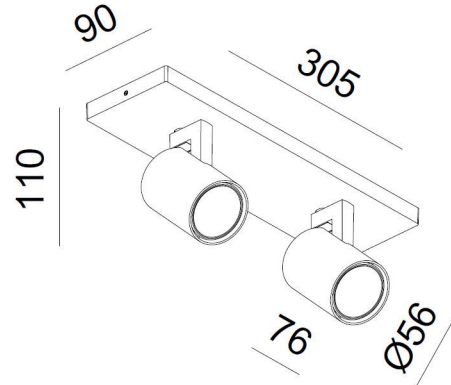

Absinthe Kona 2

Algemene Informatie

Ref: 30002-01

Kona 2 plafond wit Gu10 2x50W 230V
305x90x112mm - excl. lampen - IP20

Kleur	White
Dimbaar	ja
Inclusief Lampen	nee
Richtbaar	ja
Binnengebruik	ja
Buitengebruik	nee
Inbouw	nee

Technische Gegevens

Aantal Lampen	2
Vermogen	35W
Lampsocket	GU10 (Ø50)
Voltage/Stroom	230V
IP Waarde	IP 20
Lengte	305mm
Breedte	90mm
Hoogte	110mm

Absinthe Lighting is steeds bezig met het verbeteren van zijn producten.
Absinthe Lighting is niet verantwoordelijk voor verouderde gegevens of fouten.