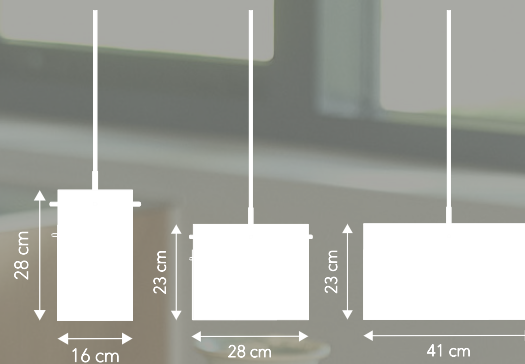

## PENDANT.

Materials:  
Metal plated (powder coated)

Cord:  
300 cm black fabric

Ceiling / fitting:  
Pendant ø16 cm + ø28 cm: ceiling fitting ø2 cm. Black.  
Pendant ø41 cm: ceiling canopy ø8xH2.5 cm. Black.

Socket/bulb (not incl.)  
E27 max. 15W

Recommended bulb:  
Art.no. 113236 Philips LED E27 8W (Energy class A+)

Weight:  
Pendant ø16 cm: 2.5 kg.  
Pendant ø28 cm: 2.6 kg.  
Pendant ø41 cm: 4.5 kg.

Box dimensions:  
Pendant ø16 cm: 32x32x41.5 cm. 3.0 kg. gross  
Pendant ø28 cm: 42x42x36.5 cm. 3.5 kg. gross  
Pendant ø41 cm: ø51xH37 cm. 11 kg. gross

ø16 cm: matt black art.no. 109318  
ø16 cm: matt white: art.no. 109320  
ø16 cm Grey sand: art.no. 128911

ø28 cm: matt black art.no. 109310  
ø28 cm: matt white: art.no. 109312  
ø28 cm Grey sand: art.no. 128915