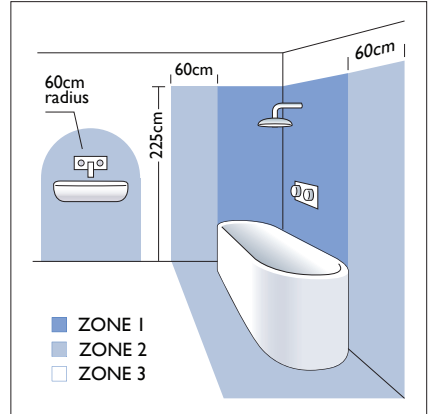

1 x 42w E27 excl.

Zone 3