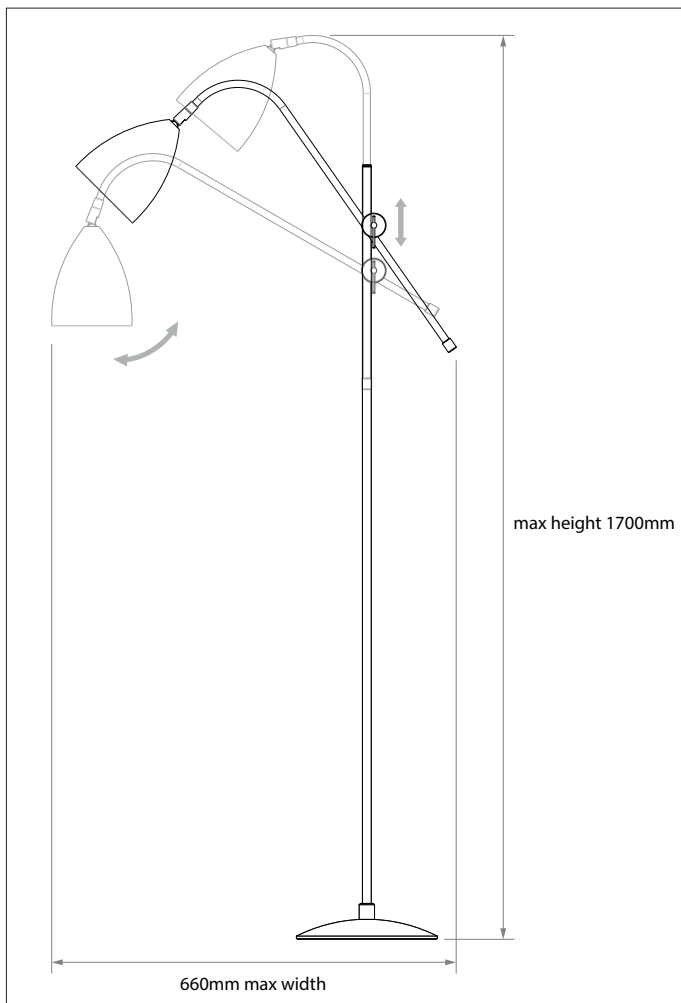

4547 Joel Floor

1 x 42w E27  excl.

Zone 3

Astro Lighting Ltd.
G2 River Way, Harlow
CM20 2DP, Great Britain

T: +44 (0) 1279 427001
F: +44 (0) 1279 427002
sales@astrolighting.co.uk
www.astrolighting.co.uk

Data Sheet Key

	Class 1	Classe 1	Schutzklasse 1	Classe 1
	Class 2	Classe 2	Schutzklasse 2	Classe 2
	Class 3	Classe 3	Schutzklasse 3	Classe 3
	Luminaire suitable for direct mounting on normally flammable surfaces	Apparecchio di illuminazione per installazione diretta su superfici infiammabili	Leuchte verwendbar für direkte Montage auf normalerweise feuergefährlichen Oberflächen	Luminaire montage sur surface en matériau inflammable autorisé
	No protection against water ingress	Nessuna protezione contro l'immersione in acqua	Kein Schutz vor eindringendem Wasser	Pas de protection contre la pénétration d'eau
	Splash-proof	Antispruzzo	Spritzwassergeschützt	Résistant aux éclaboussures
	Jet-proof	Antigetto	Strahlwassergeschützt	Résistant aux jets d'eau
	Weight of product in box	Poids du produit emballé	Gewicht der Ware im Karton	Peso di prodotto in scatola
	Dimmable	Dimmerabile	Dimmbar	Dimmable
	Touch dimmer	Touch dimmer	Touch dimmer	Touch dimmer
	Glass component	Component in vetro	Glas	Verre
	With on/off switch or pull cord	Con interruttore on/off o a tirante	mit An Ausschalter oder Zugband	avec interrupteur on/off ou trette
	Cut out size	foro di incasso	Ausschnittsmaß	Dimensions d'encastrement
	Magnification	Ingrandimento	Vergrößerung	Grossissement
	Fire-rated	Ignifugo	schwer entflammbar	résistant au feu
	Aluminium	Alluminio	Aluminium	Aluminium
	Ceramic	Ceramica	Creme	Céramique
	Fabric	Tissu	Stoff	Tessuto
	Glass	Vetro	Glas	Verre
	Plaster	Gesso	Gips	Plâtre
	Plastic	Plastique	Kunststoff	Plastica
	Stainless steel	Acciaio inox	Edelstahl	Acier Inoxydable
	Steel	Acier	Stahl	Acciao
	Wood	Bois	Holz	Legno
	Zinc	Zinc	Zink	Zinco
	Quantity of products per shipping box	Colisage	Anzahl der Produkte pro Versandeinheit	Quantità di prodotti per scatola di spedizione