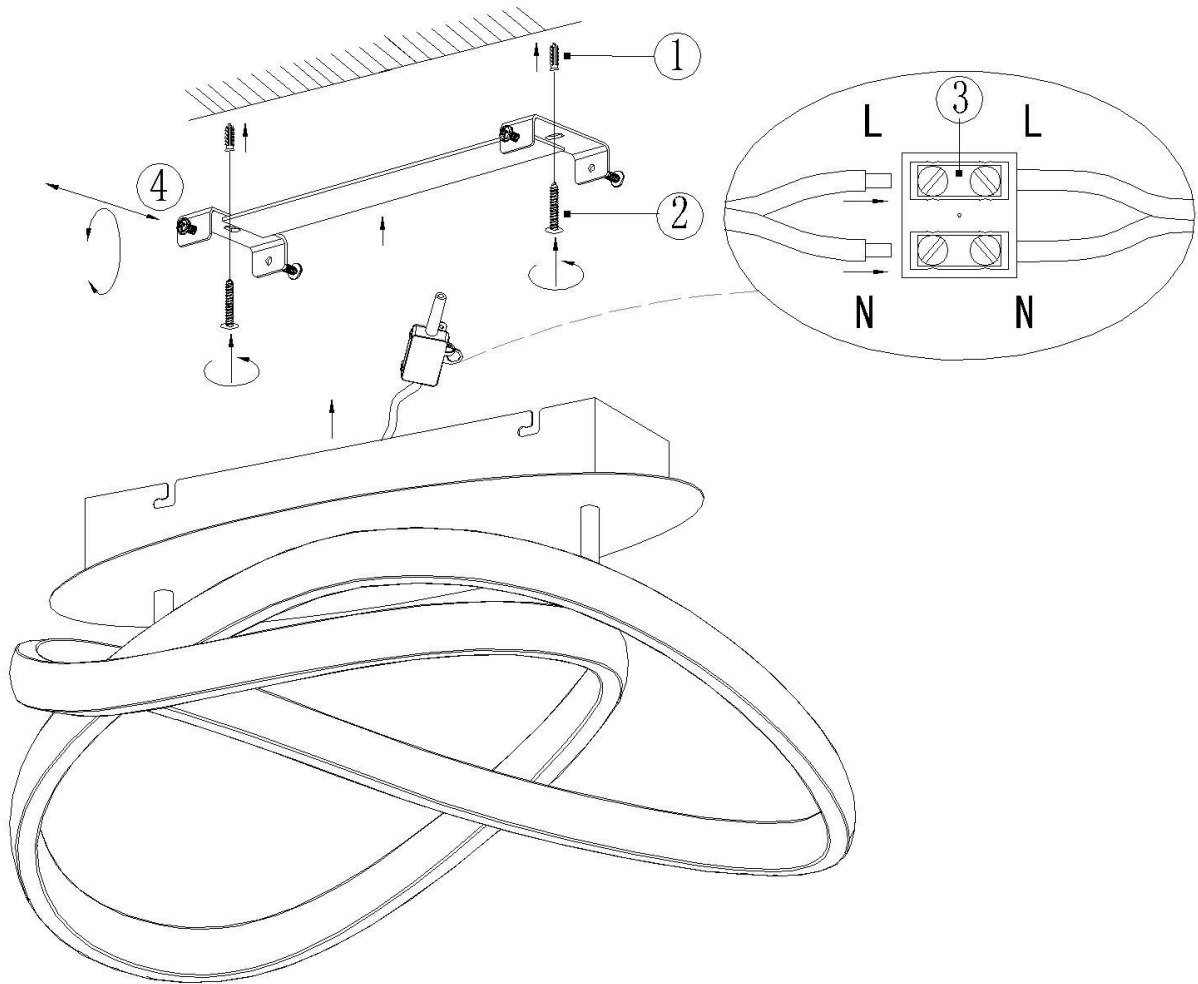

230V ~ 50Hz, 1 x LED 18W