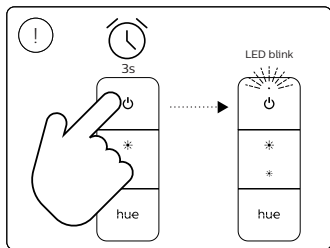

**PHILIPS**

hue personal  
wireless  
lighting

Being

HUE serial number

User manual  
Benutzerhandbuch  
Notice d'emploi  
Manual de usuario  
Manual do usuário  
Manuale d'uso

Incl.

1 x CR2032 +

Excl.