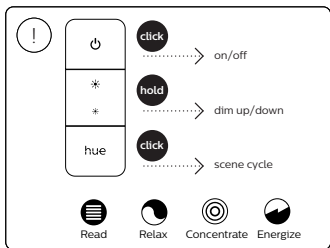

**PHILIPS**

hue personal  
wireless  
lighting

Being

HUE serial number

User manual  
Benutzerhandbuch  
Notice d'emploi  
Manual de usuario  
Manual do usuário  
Manuale d'uso

Incl.

1 x CR2032 +

Excl.