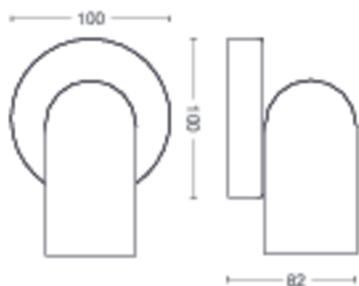

PHILIPS

Spot

myLiving

PONGEE

wit

50581/31/PN