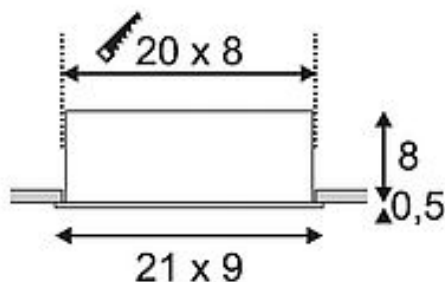

SLV KADUX 3 SET

inbouwarmatuur, met drie lichtbronnen, led, 3000 K, rechthoekig, mat zwart, 38°, 22 W, incl. driver

Artikelnummer	115720
Voedingsmogelijkheid	Nee
Inclusief lichtbron	Nee
Inbouwlengthe	20 cm
Inbouwbreedte	8 cm
Inbouwdiepte	8 cm
Kantelbereik	25 Graden
Lengte	21 cm
Breedte	9 cm
Hoogte	8.5 cm
Nettogewicht	0.755 kg
Brutogewicht	0.837 kg
Spanning	220-240V ~50/60Hz sec. 350mA
Beschermingsklasse	II
Stralingshoek	38 Graden
Gemiddelde levensduur	40000 uur
Kleurtemperatuur	3000 kelvin
Kleurweergave-index (CRI)	80
Lichtstroom	1920 lm
Energie-efficiëntieklasse	A++
Montagewijze	Inbouwmontage / Plafond inbouwmontage
Kleur	mat zwart
Form	vierkant
LVC-type 1	direct
LVC-type 2	rotational symmetric
Materiaal	Aluminium/staal