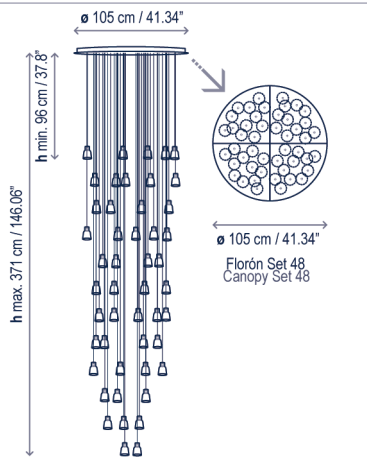

Drip/Drop S/48L

Diseño / Design:
Christophe Mathieu / 2017

Tipología: Suspensión
Typology: Pendant Lamp

Ambiente: Interior
Environment: Indoor

Descripción técnica / Technical description:

(Drip) Peso Neto / Net Weight: 23,04 kg
(Drop) Peso Neto / Net Weight: 24 kg

2 Cajas / 2 Boxes:

1 Caja/Box | 67 x 67 x 57 cm | 0,2559 m³
(Drip) Peso bruto / Gross Weight: 37,04 kg
(Drop) Peso bruto / Gross Weight: 38 kg

1 Caja/Box | 61 x 50 x 61 cm | 0,1861 m³
(Drip) Peso bruto / Gross Weight: 12,32 kg
(Drop) Peso bruto / Gross Weight: 12,32 kg

Materiales: Aluminio, Hierro, Vidrio / Policarbonato
Materials: Aluminum, Iron, Glass / Polycarbonate

Acabado estructura color ébano negro
Structure finish: ebony black

Cable coaxial negro, altura máxima 13 mts.
No se pueden cortar o manipular. Existen
13 largos de cable estándar para realizar
diferentes composiciones. Consultar para
medidas especiales.

Black coaxial cable, max. height 13 mts. Cannot
be cut or handled. There are 13 standard cable
lengths to make different compositions. Please
consult for custom length options.

Consultar por versión sin pantallas de cristal
Consult for version without glass shades