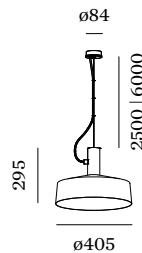

Diameter 405 mm

Height 295 mm

1.48 kg

incl. 6.0 m ophangstelsysteem

^a Color may deviate slightly due to production conditions.

Aluminium pendelarmatuur; oppervlak Gitzwart natgelakt; mat textuur; RAL 9005; incl. 6.0 m ophangstelsysteem; kabel en plafondpotje in Gitzwart; lampenkap Viltgrijs; lampfitting E27; lamptype A60; max. 15W; 220 - 240 V; beschermingsgraad IP20; PC1; lamp niet inbegrepen;