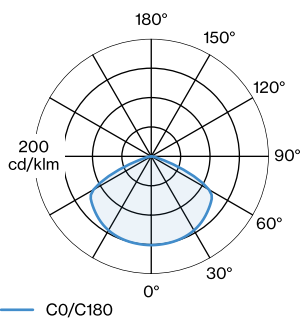

LICHTVERDELING