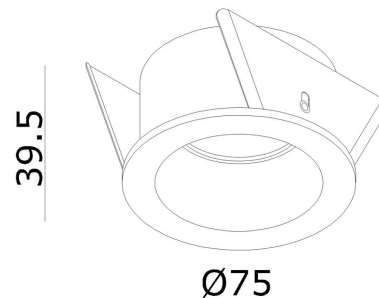

Absinthe Clickfit Solo Deep O

Algemene Informatie

Ref: 12079-03

ClickFit Solo Deep O grijs GU10 35W 230V voor ø50mm lamp - IP54 - inb gat ø65mm EC 6134

Kleur Grey

Dimbaar ja

Inclusief Lampen nee

Richtbaar nee

Binnengebruik ja

Buitengebruik ja

Lichtrichting onder

Montage bladveren

Inbouw ja

Technische Gegevens

Aantal Lampen 1

Vermogen 35W

Lampsocket GU10 (ø50)

Voltage/Stroom 230V

IP Waarde IP 54

Inbouw Diameter 65mm

Inbouw Hoogte 90mm

Breedte 75mm

Hoogte 40mm