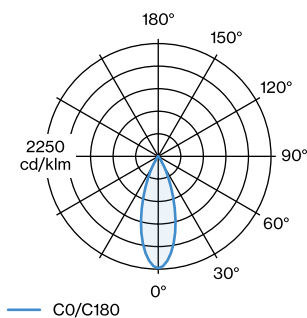

LICHTVERDELING