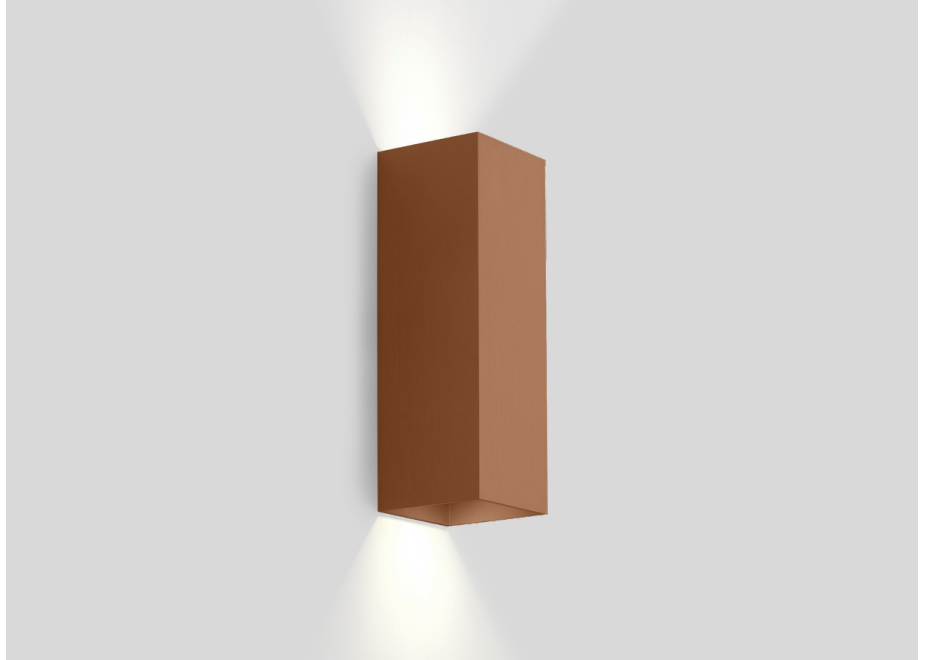

WEVER & DUCRÉ
LIGHTING

BOX WALL mini 2.0

301120P0

ALGEMEEN

Wand
Opbouw
Koper
IP20
Interieur
Indirect 410^a tot 415^b lm
Direct 415^a tot 430^b lm
Total 825^a tot 850^b lm
825^a tot 850^b lm

LED

Lamp 2 x PAR16
PAR16
Socket GU10
max. 12.0 W
CRI ≥ 90

ELEKTRISCH

100 - 240 V
Totaal aangesloten vermogen 13.1^b tot
13.2^a W
Klasse 1
Veiligheidsafstand 0.3 m

FYSISCH

Lengte 67 mm
Breedte 67 mm
Hoogte 200 mm
0.4 kg

^a PAR16 LAMP 2700K CRI90

^b PAR16 LAMP 3000K CRI90

Project

Type

Notities

Kwantiteit

Datum

Rechthoekige aluminium armatuur voor wandopbouw; oppervlak Koper; gepoedercoat; geborsteld; directe/indirecte lichtverdeling; lampfitting GU10; lamptype PAR16; 2x max. 12W; 100 - 240 V; lamp niet inbegrepen; beschermingsgraad IP20; PC1;

LICHTVERDELING

WEVER & DUCRÉ
LIGHTING

BOX WALL mini 2.0

301120P0

ARMATUREN

PAR16 LED lamp

TYPE	KLEUR	Ø·H (MM)	ORDERCODE
2700K >90 CRI GU10	Zwart	Ø50-60	9 0 1 2 2 8 B 3
3000K >90 CRI GU10	Zwart	Ø50-60	9 0 1 2 2 8 B 5
2700K >90 CRI GU10	Wit	Ø50-60	9 0 1 2 2 8 W 3
3000K >90 CRI GU10	Wit	Ø50-60	9 0 1 2 2 8 W 5
2700K >80 CRI GU10	Zilver	Ø50-60	9 0 5 2 2 7 S 2
3000K >80 CRI GU10	Zilver	Ø50-60	9 0 5 2 2 7 S 4