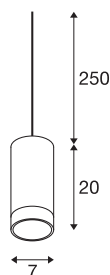

ASTINA QPAR51

indoor hanglamp, zwart

De ASTINA hoogvolt hanglamp is gemaakt van aluminium en wordt uitgerust met zowel GU10 halogeen- als LED retrofitlampen. De behuizing is voorzien van een glazen afdekking die door indirecte verlichting een kleurverschil tot stand brengt. ASTINA PD wordt klaar voor rechtstreekse aansluiting op 230V netspanning geleverd.

TECHNISCHE GEGEVENS

Art.nr.:	1002939
Fitting	GU10
Lamp	QPAR51
Aantal fittingen	1
Inclusief lampen	Geen
Primaire nominale spanning	220-240V ~50/60Hz mA/V
Pendellengte	250 cm
Hoogte	20 cm
Diameter	7 cm
Nettogewicht	0.653 kg
Brutogewicht	0.821 kg
IP-code	IP 20
Beschermingsklasse	I
Montagebeschrijving	plafond met toebehoren
Wattage	10 W
Kleur	zwart
BIG WHITE pagina	160