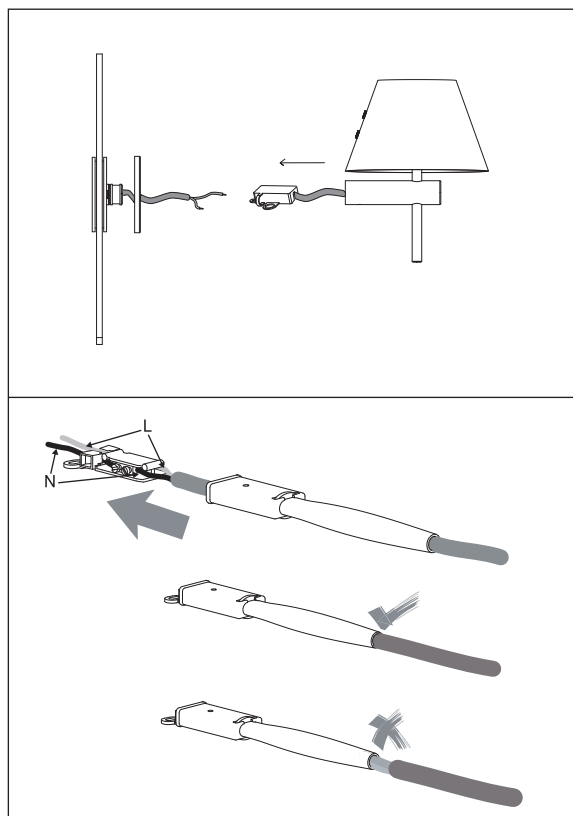

Cavo positivo: normalmente marrone o rosso
Cavo neutro: normalmente blu o nero
Cavo terra: normalmente verde o giallo

DE

LESEN SIE BITTE DIE ANWEISUNGEN
SORGFALTIG DURCH, BEVOR SIE MIT DEM
ZUSAMMENBAUEN BEGINNEN

1

TURN OFF POWER

Couper Le Courant! / Spegnere La Corrente! /
Strom Abshalten!

2

3

4

5