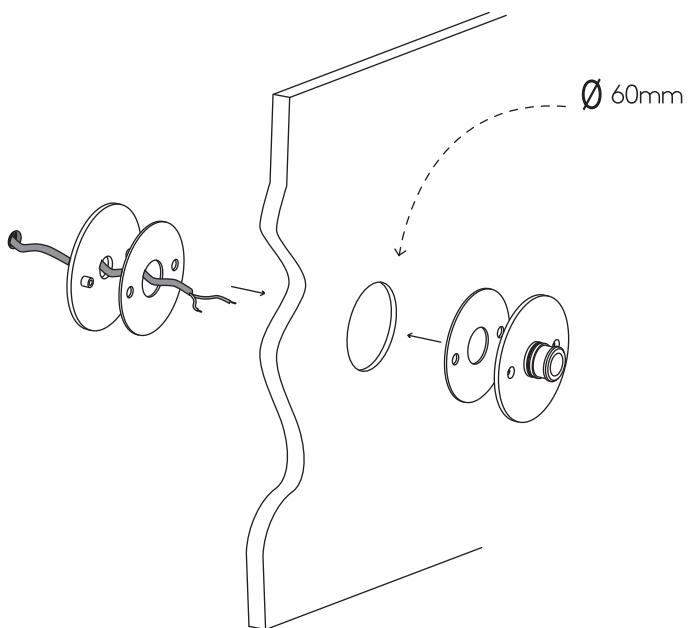

Cavo positivo: normalmente marrone o rosso
Cavo neutro: normalmente blu o nero
Cavo terra: normalmente verde o giallo

DE

LESEN SIE BITTE DIE ANWEISUNGEN
SORGFALTIG DURCH, BEVOR SIE MIT DEM
ZUSAMMENBAUEN BEGINNEN

Phase: Normalerweise Braun / Rot
Nulleiter: Normalerweise Blau / Schwarz
Erde: Normalerweise Grün / Gelb

FOR WALL USE ONLY
Usage mural uniquement
Solo per uso a parete
Nur zur Verwendung als Wandleuchte

1

TURN OFF POWER

Couper Le Courant! / Spegnere La Corrente! /
Strom Abshalten!

2

3

4

5