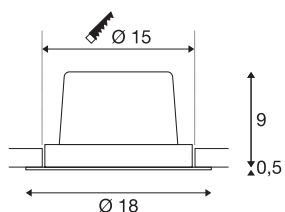

NEW TRIA 1 SET

inbouwarmatuur, eenvlammig, LED, 3000K, rond, wit, 30°, 29W, incl. driver, clipveren

De NEW TRIA 1 SET onderscheidt zich door zijn eenvoud en effectiviteit. Beschikbaar in zwart, wit of aluminium geborsteld is de set in ronde resp. vierkante vorm, met een of meerdere vlammen, verkrijgbaar. Door de uitrusting met een krachtige, warm witte COB LED in een richtbaar inzetstuk alsook de meegeleverde LED-driver kan de set de eisen voor de algemene verlichting vervullen. De armatuur wordt rechtstreeks aangesloten op 230V netspanning.

TECHNISCHE GEGEVENS

Art.nr.:	114271
Primaire nominale spanning	220-240V ~50/60Hz mA/V
Secundaire stroom/spanning	700mA
Hoogte	9.5 cm
Diameter	18 cm
Inbouwdiameter	15 cm
Inbouwdiepte	10 cm
Nettogewicht	0.908 kg
Brutogewicht	1.051 kg
IP-code	IP 20
Beschermingsklasse	II
Montage	inbouw
Montagebeschrijving	plafond
dimbaar	Ja
Dimtechnologie	1-10V
Wattage	29 W
Lumen	2700 lm
Lichtkleurtemperatuur	3000 Kelvin
Stralingshoek	30 °
Kleur	wit
CRI	80
LXXBXX-gegevens	L70B50