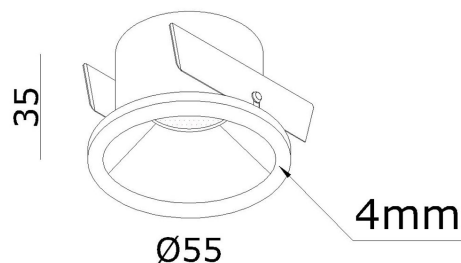

Absinthe Clickfit Solo Deep SO

Algemene Informatie

Ref: 12116-02

Clickfit Solo Deep SO zwart GU10 35W 230V voor ø35mm lamp - IP54 - inb gat ø45mm RAL 9005

Kleur Black

Dimbaar ja

Inclusief Lampen nee

Richtbaar nee

Binnengebruik ja

Buitengebruik ja

Lichtrichting onder

Montage bladveren

Inbouw ja

Technische Gegevens

Aantal Lampen 1

Vermogen 35W

Lampsocket GU10 (ø35)

Voltage/Stroom 230V

IP Waarde IP 54

Inbouw Diameter 45mm

Inbouw Hoogte 90mm

Breedte 55mm

Hoogte 35mm