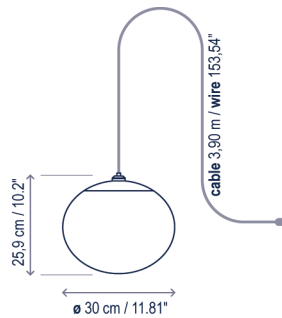

# Elipse S/30/H Outdoor

Diseño / Design:

Alex Fernández Camps | Gonzalo Milà / 2011

Tipología: Suspensión

Typology: Pendant lamp

Ambiente: Exterior

Environment: Outdoor

## Descripción técnica / Technical description:

Peso Neto: 2,19 kg  
Net Weight: 2,19 kg

1 Caja/Box | 47 x 47 x 37 cm | 0,0817 m<sup>3</sup>  
Peso bruto / Gross Weight: 3,58 kg

Materiales: Latón, Hierro, Aluminio,  
Polietileno de media densidad.

## Descripción lámpara / Lamps description:

230V  
50Hz | IP-66 | cable 3,90 m / wire 153,54" | 2 x 14 W CFL E-27 | 2 x 6 W LED E-27 P45 |

Ref	Acabados / Finishing	Ean13
*3231120213	Blanco White	8435493722276