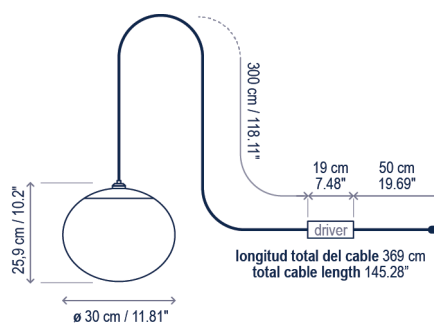

## Descripción técnica / Technical description:

Peso Neto: 2,19 kg  
Net Weight: 2,19 kg

1 Caja/Box | 47 x 47 x 37 cm | 0,0817 m<sup>3</sup>  
Peso bruto / Gross Weight: 3,58 kg

Materiales: Latón, Hierro, Aluminio,  
Polietileno de media densidad.

## Descripción lámpara / Lamps description:

230V  
50Hz | IP-66 | cable 3,90 m / wire 153,54" | 2 x 14 W CFL E-27 | 2 x 6 W LED E-27 P45 |

Ref	Acabados / Finishing	Ean13
*3231120213	Blanco White	8435493722276