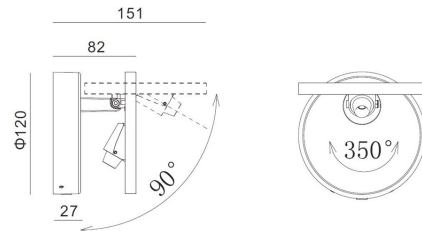

Absinthe Fiska Wand leeslamp

Algemene Informatie

Ref: 30026-02-HW

Fiska wand leeslamp zwart 5.8W+2.6W 2700K 40°
504lm+107lm incl driver+touch switch dimmer

Kleur	Black
Dimbaar	ja
Inclusief Lampen	ja
Richtbaar	ja
Binnengebruik	ja
Buitengebruik	nee
Inbouw	nee

Technische Gegevens

Aantal Lampen 1	1
Vermogen	5,8W
Lampsocket 1	LED
Lampsocket 2	LED
Voltage/Stroom	230V
Openingshoek	40°
Lichtkleur	extra warm white
Kelvin	2700K
IP Waarde	IP 20
Toebehoren 1	inclusief voeding
Toebehoren 2	inclusief voeding
Breedte	120mm
Hoogte	82mm