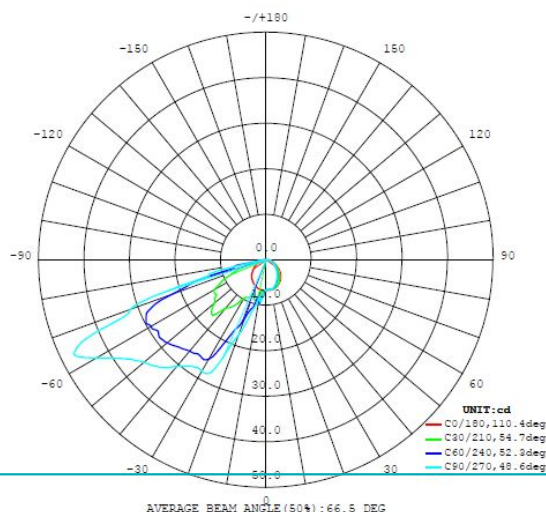

Technische informatie

Veiligheidsklasse	IP65
Veiligheidsklasse	2
Netspanning	220-240V,50/60Hz
Voedingsspanning	12V
Dimbaar	Nee
max. wattage (1)	2,5W

Lichtbron 1

Type fitting (1)	LED
Type lichtbron (1)	LED
Lichtbron	inclusief
Lumen totaal	300
Kelvin totaal	4000K
Lichtkleur compleet	WHITE
Nominale levensduur (in h)	25.000
Aantal schakelcycli	15000
Energie-efficiëntieklasse	E
Dimbaar	Nee
Info changeability□light source/driver	LED cannot be exchanged, no driver included
Toegekend vermogen (0,1 W precisie)	2,5
Lichtkleurtolerantie (LED, SDCM)	<6

Onder voorbehoud van technische wijzigingen