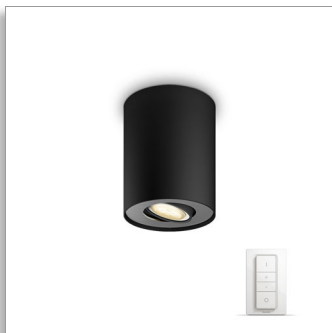

Philips Connected
Luminaires
White ambiance Pillar
spotlamp

Spotlamp

56330/30/P7

Licht voor uw speciale momenten

van zonsopkomst tot zonsondergang

Voeg de Philips Hue White Ambiance Pillar spot toe aan uw Philips Hue systeem en geniet van natuurlijk wit licht dat u helpt om te ontwaken, energiever te worden, te focussen, te lezen en te ontspannen. Deze hoogwaardige spot is duurzaam en zorgvuldig ontworpen.

Specificaties

Ontwerp en afwerking

- Materiaal: metaal
- Kleur: zwart

Extra onderdeel/accessoire meegeleverd

- Dimbaar met afstandsbediening
- Hue-schakelaar
- Inclusief LED-lamp(en)
- Ideaal voor sfeercreatie
- Draaibare spot
- ZigBee Light Link
- Inclusief Hue-schakelaar
- 4 lichtinstellingen
- Uitbreidbaar met Philips Hue bridge