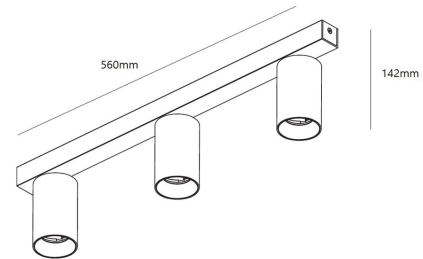

Absinthe Connor 3

Algemene Informatie

Ref: A11003-01

Connor 3 opbouwspot wit GU10 LED 3x7,5W 230V
L560xB32xH142xø60mm excl. lampen IP20

| | |
|------------------|-------|
| Kleur | White |
| Dimbaar | ja |
| Inclusief Lampen | nee |
| Richtbaar | ja |
| Binnengebruik | ja |
| Buitengebruik | nee |
| Inbouw | nee |

Technische Gegevens

| | |
|----------------|------------|
| Aantal Lampen | 3 |
| Vermogen | 7,5W |
| Lampsocket | GU10 (LED) |
| Voltage/Stroom | 230V |
| IP Waarde | IP 20 |
| Lengte | 560mm |
| Breedte | 32mm |
| Hoogte | 142mm |