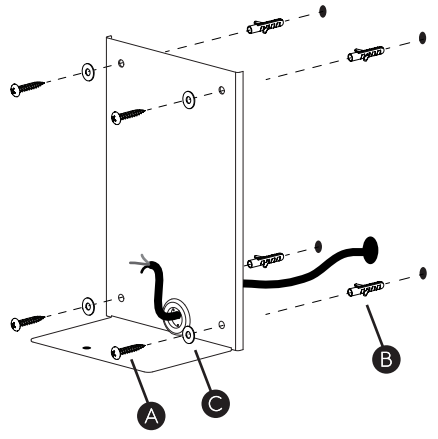

TURN OFF POWER
Couper Le Courant! / Strom Abstopfen!
/ Corte La Corriente!

2