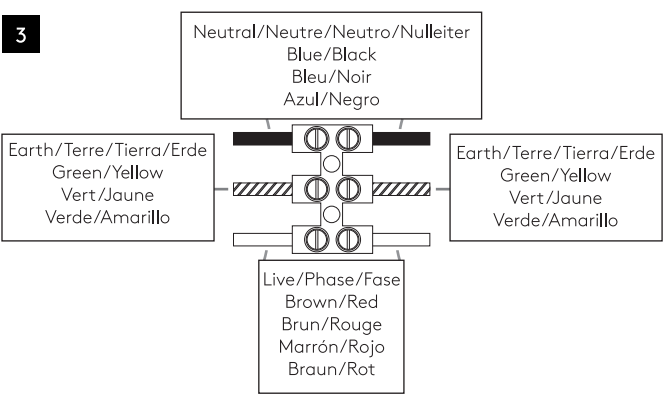

HOMEFIELD 130

astro

GB

PLEASE READ THE INSTRUCTIONS CAREFULLY
BEFORE COMMENCING ASSEMBLY

Live: Normally Brown / Red
Neutral: Normally Blue / Black
Earth: Normally Green / Yellow

IT

LEGGERE ATTENTAMENTE LE ISTRUZIONI
PRIMA DI COMINCIARE L'ASSEMBLAGGIO

Cavo positivo: normalmente marrone o rosso
Cavo neutro: normalmente blu o nero
Cavo terra: normalmente verde o giallo

FR

LIRE ATTENTIVEMENT LES INSTRUCTIONS
AVANT DE COMMENCER LE MONTAGE

Phase: Normalement Brun / Rouge
Neutre: Normalement Bleu / Noir
Terre: Normalement Vert / Jaune

DE

LESEN SIE BITTE DIE ANWEISUNGEN
SORGFÄLTIG DURCH, BEVOR SIE MIT DEM
ZUSAMMENBAUEN BEGINNEN

Phase: Normalerweise Braun / Rot
Nulleiter: Normalerweise Blau / Schwarz
Erde: Normalerweise Grün / Gelb

FOR WALL USE ONLY
Usage mural uniquement
Solo per uso a parete
Nur zur Verwendung als Wandleuchte

1

TURN OFF POWER
Couper Le Courant! / Strom Abstopfen!
/ Corte La Corriente!

2

3

4

5

6