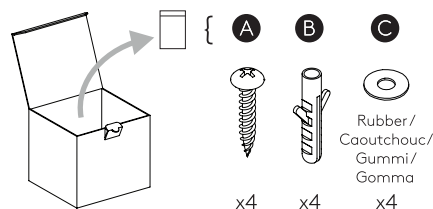

Cavo positivo: normalmente marrone o rosso
Cavo neutro: normalmente blu o nero
Cavo terra: normalmente verde o giallo

FR

LIRE ATTENTIVEMENT LES INSTRUCTIONS
AVANT DE COMMENCER LE MONTAGE

Phase: Normalement Brun / Rouge
Neutre: Normalement Bleu / Noir
Terre: Normalement Vert / Jaune

DE

LESEN SIE BITTE DIE ANWEISUNGEN
SORGFÄLTIG DURCH, BEVOR SIE MIT DEM
ZUSAMMENBAUEN BEGINNEN

Phase: Normalerweise Braun / Rot
Nulleiter: Normalerweise Blau / Schwarz
Erde: Normalerweise Grün / Gelb

FOR WALL USE ONLY
Usage mural uniquement
Solo per uso a parete
Nur zur Verwendung als Wandleuchte