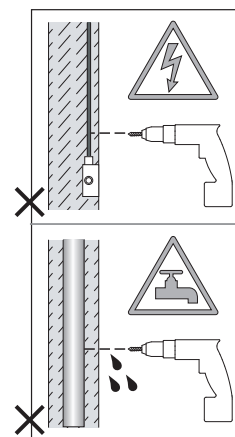

Cavo positivo: normalmente marrone o rosso
Cavo neutro: normalmente blu o nero
Cavo terra: normalmente verde o giallo

FR

LIRE ATTENTIVEMENT LES INSTRUCTIONS
AVANT DE COMMENCER LE MONTAGE

Phase: Normalement Brun / Rouge
Neutre: Normalement Bleu / Noir
Terre: Normalement Vert / Jaune

DE

LESEN SIE BITTE DIE ANWEISUNGEN
SORGFÄLTIG DURCH, BEVOR SIE MIT DEM
ZUSAMMENBAUEN BEGINNEN

Phase: Normalerweise Braun / Rot
Nulleiter: Normalerweise Blau / Schwarz
Erde: Normalerweise Grün / Gelb

FOR WALL USE ONLY
Usage mural uniquement
Solo per uso a parete
Nur zur Verwendung als Wandleuchte