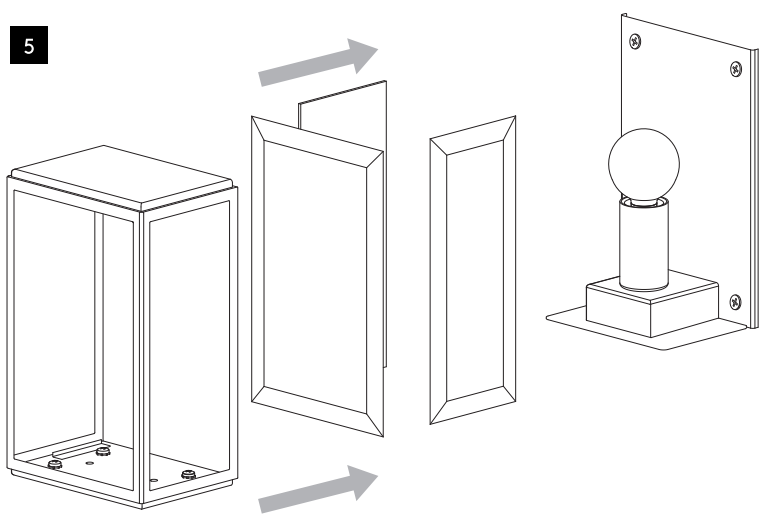

1

TURN OFF POWER
Couper Le Courant! / Strom Abstopfen!
/ Corte La Corriente!

2

3

4

5

6