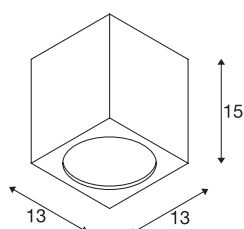

TECHNISCHE GEGEVENS

Art.nr.:	234535
Aantal verschillende lichtopeningen	1
Primaire nominale spanning	100-277V ~50/60Hz mA/V
Secundaire stroom/spanning	500mA
Lengte	13 cm
Breedte	13 cm
Diepte	15 cm
Nettogewicht	1.334 kg
Brutogewicht	1.506 kg
IP-code	IP 44
Beschermingsklasse	I
Schokbestendigheidsklasse	IK02
Schokbestendigheid	0,2 Joule
Montage	opbouw
Montagebeschrijving	plafond
Wattage	21 W
Lumen	2000 lm
Lichtkleurtemperatuur	3000 Kelvin
Stralingshoek	24 °
Kleur	antraciet
CRI	80
LXXBXX-gegevens	L70B50