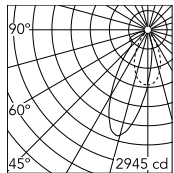

### Technical Drawings

[2D](#)  ZIP

[3D](#)  ZIP

[Bim](#)  ZIP

## Schematic light drawing

Beam Angle: 35°

h(m)	E(lx)	D(m)
1	2635	0.70
2	659	1.40
3	293	2.10
4	165	2.79
5	105	3.49

Luminous flux luminaire  
1967 lm (EXTREME CUT OFF)