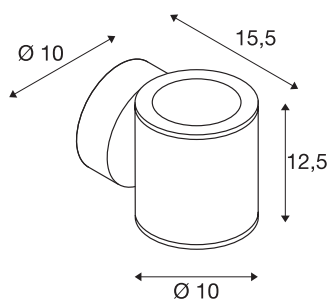

SITRA

outdoor wandarmatuur, tweevlammig, TCR-TSE, IP44, up/down, antraciet, max. 18W

Het tweevlammige wandarmatuur SITRA is gemaakt van aluminium en is uitgerust met een glazen afdekking. Dankzij de stand van de twee geïnstalleerde fittingen produceert het gemonteerde armatuur twee dezelfde, maar tegengestelde lichtbundels (UP/DOWN). Dankzij beschermklasse IP44 is de lamp geschikt voor gebruik buiten. Het armatuur is in twee kleuroitvoeringen beschikbaar en wordt rechtstreeks op 230V netspanning aangesloten. De SITRA reeks bevat verder nog eenvlammige wandarmaturen en is dus universeel inzetbaar.

TECHNISCHE GEGEVENS

Art.nr.:	230365
Fitting	GX53
Lamp	TCR-TSE
Aantal fittingen	2
Inclusief lampen	Geen
Aantal verschillende lichtopeningen	1
Primaire nominale spanning	220-240V ~50/60Hz mA/V
Breedte	10 cm
Hoogte	12.5 cm
Diepte	15.5 cm
Nettogewicht	1.076 kg
Brutogewicht	1.209 kg
IP-code	IP 44
Beschermingsklasse	I
Montage	opbouw
Montagebeschrijving	wand
Wattage	9 W
Kleur	antraciet
BIG WHITE pagina	644