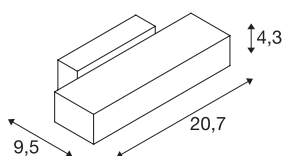

ANDREAS QT-DE12

indoor wandarmatuur, zwart

De vast gemonteerde Premium LED in het wandarmatuur ANDREAS QT-DE12 zorgt voor een zeer aangename verlichting in uw woon- en commerciële ruimtes.