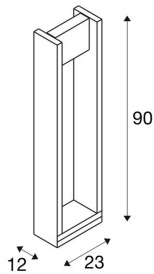

TECHNISCHE GEGEVENS

Art.nr.:	1003001
Aantal verschillende lichtopeningen	1
Primaire nominale spanning	100-277V ~50/60Hz mA/V
Secundaire stroom/spanning	500 mA/V
Verticaal zwenkbereik	180 °
Lengte	12.0 cm
Breedte	23.0 cm
Hoogte	90.0 cm
Nettogewicht	6.0 kg
Brutogewicht	6.42 kg
IP-code	IP 65
Beschermingsklasse	I
Schokbestendigheidsklasse	IK02
Schokbestendigheid	0,200000000000000001 Joule
Montage	opbouw
Montagebeschrijving	grond
Wattage	18.0 W
Lumen	1550 lm
Lichtkleurtemperatuur	3000 Kelvin
Stralingshoek	100 °
Kleur	antraciet
CRI	>80

Toebehoren

228730	VERBINDINGSDOOS , 3-polig, IP68
--------	---------------------------------

Binning	6
LXXBXX-gegevens	L70B50
Levensduur	25000 h
minimale omgevingstemperatuur	-20 °C
maximale omgevingstemperatuur	40 °C
BIG WHITE pagina	579