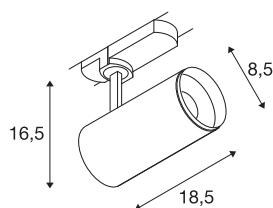

TECHNISCHE GEGEVENS

Art.nr.:	1004462
Primaire nominale spanning	220-240V ~50/60Hz mA/V
Secundaire stroom/spanning	500mA
Lengte	18.5 cm
Hoogte	16.5 cm
Diameter	8.5 cm
Nettogewicht	0.83 kg
Brutogewicht	1.13 kg
Beschermingsklasse	I
Montagebeschrijving	rail plafond
dimbaar	Ja
Dimtechnologie	DALI
Wattage	20.1 W
Lumen	1925 lm
Lichtkleurtemperatuur	2700 Kelvin
Stralingshoek	24 °
Kleur	wit
CRI	90
UGR ≤	16
LXXBXX-gegevens	L80B50
Levensduur	50000 h
BIG WHITE pagina	64