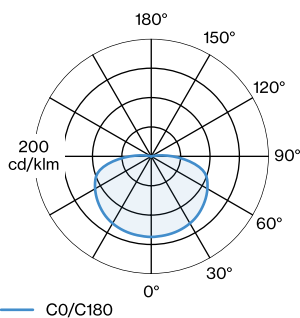

LICHTVERDELING