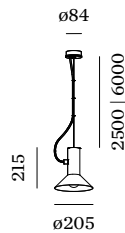

## FYSISCH

Diameter 205 mm

Height 215 mm

0.84 kg

incl. 6.0 m ophangstelsysteem

<sup>a</sup> Color may deviate slightly due to production conditions.

Aluminium pendelarmatuur; oppervlak Gitzwart natgelakt; mat textuur; RAL 9005; incl. 6.0 m ophangstelsysteem; kabel en plafondpotje in Gitzwart; lampenkap Gitzwart; natgelakt; mat textuur; lampfitting E27; lamptype A60; max. 15W; 220 - 240 V; beschermingsgraad IP20; PC1; lamp niet inbegrepen;