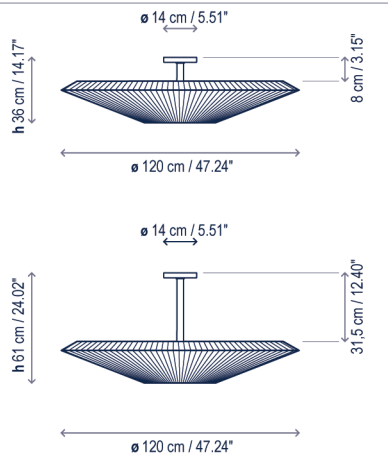

Siam 120

Diseño / Design:
Joana Bover / 2010

Tipología: Plafón
Typology: Ceiling lamp

Ambiente: Interior
Environment: Indoor

Descripción técnica / Technical description:

Peso Neto (estructura pequeña): 8,11 kg
Net Weight (small structure): 8,11 kg

Peso Neto (estructura grande): 8,27 kg
Net Weight (big structure): 8,27 kg

Opcional/ Optional:

1 Caja/Box | 127 x 128 x 45 cm | 0,7315 m³
Peso bruto / Gross Weight: 14,83 kg

1 Caja Madera/Wood Box
133 x 45 x 155 cm | 0,9277 m³
Peso bruto / Gross Weight: 50,27 kg

Materiales: Hierro, Acero Inoxidable
Materials: Iron, Stainless steel

Difusor inferior: Metacrilato
Lower diffuser: Methacrylate

Las dos estructuras permiten crear múltiples composiciones mediante la superposición de las pantallas.
The 2 structure sizes allows for several group compositions by partially superimposing shades.