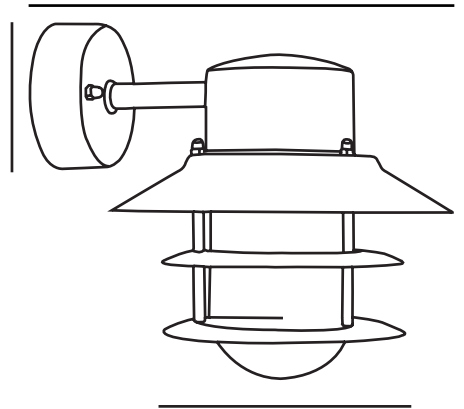

# BLOKHUS DOWN | WANDVERLICHTING | VERZINKT

nordlux®

25051031

Spanning (V): 230 Volt  
IP-graad: IP54  
Maximaal lampvermogen (W):  
60W  
Klasse (Klasse 1, Klasse 2,  
Klasse 3): Klasse 1  
(Aardecontact)  
Lampfitting: E27  
Parallele verbinding: True

Kleur: Verzinkt  
Hoogte (cm): 23  
Diameter kap (cm): 22  
Projectie (cm): 25  
EAN: 5701581122048  
TUN: 5061467

Artikelnummer: 25051031  
Stuks per masterdoos: 3  
Hoogte verkoopdoos (cm): 23  
Breedte verkoopdoos (cm): 22  
Diepte verkoopdoos (cm): 23  
Verkoopdoos inhoud m<sup>3</sup> : 0.0116  
Nettogewicht product (kg): 1.196

Primair materiaal: Gegalvaniseerd  
staal  
Secundair materiaal: Glas  
: Duidelijk  
Geschikt voor aan zee: True

- Ingebouwde parallelle aansluiting • Duurzaam materiaal, heel goed geschikt voor barre weersomstandigheden.
- 15 jaar garantie op ernstige corrosie

Een klassieke lamp van Nordlux, die zeer geschikt is om langs de oprit, bij de ingang, op het terras of in de tuin te plaatsen. Dit model is ontworpen met een naar beneden gerichte lampenkap.

Het gegalvaniseerde oppervlak maakt de lamp weersbestendig in het Scandinavische klimaat. Wij raden lampen van gegalvaniseerd staal aan in gebieden vlak bij de kust.