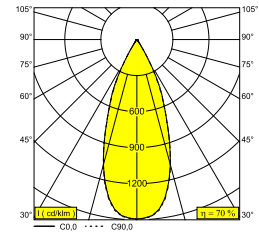

[Bekijk op website](#)

Algemene info

LOCATIE	binnen-buiten
INSTALLATIE	Plafond Inbouw
ZAAGMAAT/OPENING (MM)	rond - 70
INBOUWDIEPTE (MM)	60
DIKTE MONTAGEOPPERVLAK (MM)	min.5
STOF EN WATERDICHTHEID	IP65
GEWICHT (KG)	0.2
RICHTBAARHEID	0° tot 30° zwenkbaar, 360° roteerbaar
INFO	REFLECTOR WFL-37° EXCL.LED POWER SUPPLY 350-500mA-DC

Elektrische info

KLASSE	III
DIM TYPE	afhankelijk van de te kiezen externe voeding
ENERGIE KLASSE	E

Info lichtbron

LIGHTSOURCE NAME	LED
LICHTBRON	LED array 5,8-8,6W / CRI>90 (R9: 52) / 3000K / 734-1018lm
TM-30-15 WAARDEN	Rf: 90 / Rg: 99
SDCM	SDCM1
RISK-GROEP	RG1
LM80	L90B10 > 50000
LED TECHNIEK (LICHTBRON)	1018lm // 8,6W // 118lm/W
LED TECHNIEK (TOESTEL)	709lm // 10W // 72lm/W

Benodigheden

LED POWER SUPPLY 350 / 500mA-DC DIM

Voor gedetailleerde montage gegevens, consulteer de handleiding: [19354_XXX0_HAND.pdf](#)