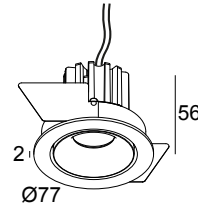

[Bekijk op website](#)

Algemene info

LOCATIE	binnen-buiten
INSTALLATIE	Plafond Inbouw
ZAAGMAAT/OPENING (MM)	rond - 70
INBOUWDIEPTE (MM)	60
DIKTE MONTAGEOPPERVLAK (MM)	min.5
STOF EN WATERDICHTHEID	IP65
GEWICHT (KG)	0.2
RICHTBAARHEID	0° tot 30° zwenkbaar, 360° roteerbaar
INFO	REFLECTOR WFL-37° EXCL.LED POWER SUPPLY 350-500mA-DC

Elektrische info

KLASSE	III
DIM TYPE	afhankelijk van de te kiezen externe voeding
ENERGIE KLASSE	E

Info lichtbron

LIGHTSOURCE NAME	LED
LICHTBRON	LED array 5,8-8,6W / CRI>90 (R9: 52) / 3000K / 734-1018lm
TM-30-15 WAARDEN	Rf: 90 / Rg: 99
SDCM	SDCM1
RISK-GROEP	RG1
LM80	L90B10 > 50000
LED TECHNIEK (LICHTBRON)	1018lm // 8,6W // 118lm/W
LED TECHNIEK (TOESTEL)	709lm // 10W // 72lm/W

Benodigheden

LED POWER SUPPLY 350 / 500mA-DC DIM

Voor gedetailleerde montage gegevens, consulteer de handleiding: [19354_XXX0_HAND.pdf](#)