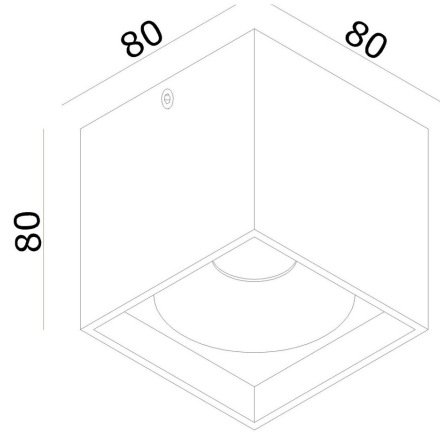

Absinthe Case SQ

Algemene Informatie

Ref: 12062-03.01-WW

Case plaf alu/wit led 4W 3000K ip20 230V vierk
geen voeding nodig 80x80x80mm

Kleur	Aluminium / White
Inclusief Lampen	ja
Richtbaar	nee
Binnengebruik	ja
Buitengebruik	nee
Inbouw	nee

Technische Gegevens

Aantal Lampen	1
Vermogen	4W
Lampsocket	LED
Voltage/Stroom	230V
Openingshoek	25°
Lichtkleur	warm white
Kelvin	3000K
Kelvin Lijst	3000K
Lumen	360lm
CRI	80
IP Waarde	IP 20
Lengte	80mm
Breedte	80mm
Hoogte	80mm