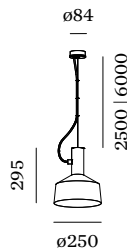

Diameter 250 mm

Height 295 mm

1.11 kg

incl. 6.0 m ophangstelsysteem

^a Color may deviate slightly due to production conditions.

Aluminium pendelarmatuur; oppervlak Gitzwart natgelakt; mat textuur; RAL 9005; incl. 6.0 m ophangstelsysteem; kabel en plafondpotje in Gitzwart; lampenkap Gitzwart; natgelakt; mat textuur; lampfitting E27; lamptype A60; max. 15W; 220 - 240 V; beschermingsgraad IP20; PC1; lamp niet inbegrepen;