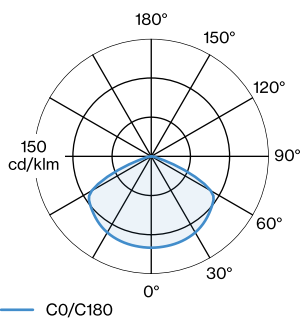

LICHTVERDELING