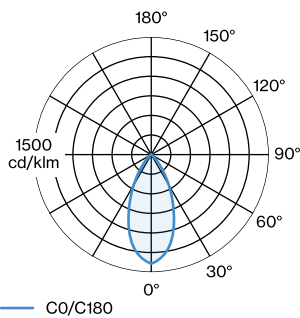

OPTISCH

Beam angle 47°

FYSISCH

Diameter 55 mm
Height 115 mm
0.23 kg
Tilt min 90°
Tilt max 90°

ELEKTRISCH

100 - 240 V
Totaal aangesloten vermogen 6.6^b tot 6.7^a W
PC1
Safety distance 0.3 m

^a LED 3000K CRI 80 wit

^b LED 2700K CRI 80 wit

^c RAL-kleuren kunnen lichtjes afwijken omwille van productieomstandigheden.

Project

Type

Notities

Kwantiteit

Datum

Spotlight van gegoten aluminium, voor plafondopbouw; oppervlak Gitzwart; gepoedercoat; mat textuur; RAL 9005; lampfitting GU10; lamptype PAR16; max. 12W; 100 - 240 V; +/- 90° kantelbaar; beschermingsgraad IP20; PC1; lamp niet inbegrepen;

LICHTVERDELING

WEVER & DUCRÉ
LIGHTING

SARA

on base 1.0

157220B0

KEGELDIAGRAM

LED 3000K CRI ≥ 80 white

h (m)	EO° (lx)	ø (m)
1	635	0.88
2	159	1.75
3	71	2.63
4	40	3.50
5	25	4.38