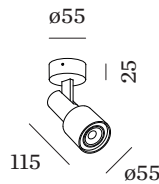

OPTISCH

Beam angle 47°

FYSISCH

Diameter 55 mm
Height 115 mm
0.23 kg
Tilt min 90°
Tilt max 90°

ELEKTRISCH

100 - 240 V
Totaal aangesloten vermogen 6.6^b tot 6.7^a W
PC1
Safety distance 0.3 m

^a LED 3000K CRI 80 wit

^b LED 2700K CRI 80 wit

^c RAL-kleuren kunnen lichtjes afwijken omwille van productieomstandigheden.

Project

Type

Notities

Kwantiteit

Datum

Spotlight van gegoten aluminium, voor plafondopbouw; oppervlak Gitzwart; gepoedercoat; mat textuur; RAL 9005; lampfitting GU10; lamptype PAR16; max. 12W; 100 - 240 V; +/- 90° kantelbaar; beschermingsgraad IP20; PC1; lamp niet inbegrepen;