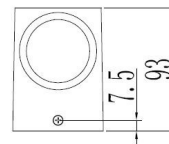

Absinthe Cube Wall up/down

Algemene Informatie

Ref: 33001-09

Cube up/down 2x GU10 max. 2x 11 watt antraciet
230V - 93x68x150mm

Kleur	Anthracite
Dimbaar	ja
Inclusief Lampen	nee
Richtbaar	nee
Binnengebruik	nee
Buitengebruik	ja
Lichtrichting	boven & onder
Inbouw	nee

Technische Gegevens

Aantal Lampen	2
Vermogen	11W
Lampsocket	GU10 (LED-ø50)
Voltage/Stroom	230V
IP Waarde	IP 44
Lengte	93mm
Breedte	68mm
Hoogte	150mm