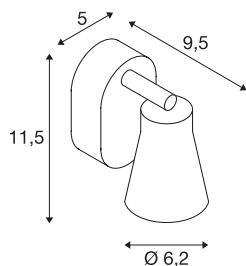

AVO CW Single

indoor wand- en plafondarmatuur, QPAR51, zwart, max. 50W

Wand- en plafondarmatuur van de AVO reeks waarbij afhankelijk van de uitvoering een tot vier spots draai- en richtbaar aan de rozet zijn gemonteerd. Het aluminium armatuur is door de ingebouwde GU10 fitting geschikt voor gebruik met halogeen- en LED lampen. Het armatuur is in verschillende kleuruitvoeringen beschikbaar en wordt rechtstreeks op 230V netspanning aangesloten.

TECHNISCHE GEGEVENS

| | |
|----------------------------|----------------------|
| Art.nr. | 1000886 |
| Aantal fittingen | 1 |
| Zwenkbereik | 90 ° |
| Horizontaal draaibereik | 320 ° |
| Draai- of zwenkbaar | Draai- en kantelbaar |
| IP-code | IP 20 |
| Montage | opbouw |
| Montagebeschrijving | plafond,wand |
| Primaire nominale spanning | 220-240V ~50/60Hz |
| Beschermingsklasse | I |
| Wattage | 50 W |
| Kleur | zwart |
| Lichtuitlaat | direct |
| Lengte | 8 cm |
| Breedte | 11.5 cm |
| Hoogte | 9.5 cm |
| Nettogewicht | 0.251 kg |
| Brutogewicht | 0.313 kg |
| BIG WHITE pagina | 315 |