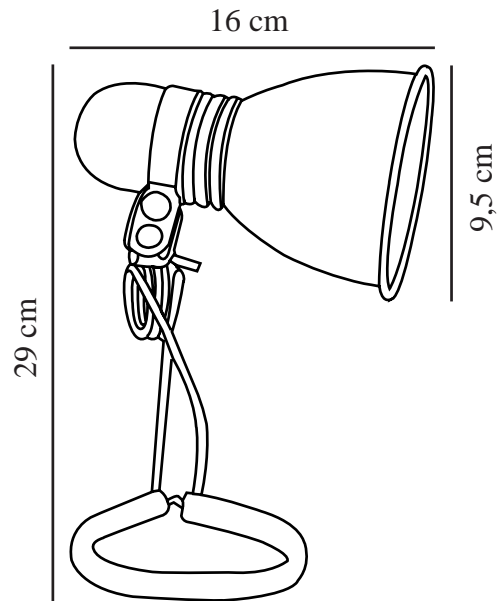

# PHOTO | KLEMSPOTS | ZILVER

59372029

nordlux®

Spanning (V): 230 Volt  
IP-graad: IP20  
Maximaal lampvermogen (W):  
40W  
Klasse (Klasse 1, Klasse 2,  
Klasse 3): Klasse 2 (Dubbele  
isolatie)  
Lampfitting: E27  
: Yes with compatible bulb  
Plaatsing schakelaar: Op de kabel

Kleur: Zilver  
Hoogte (cm): 16  
Diameter kap (cm): 9.5  
Hoogte kap (cm): 16  
Projectie (cm): 29  
EAN: 5701581123014  
TUN: 5686212

Artikelnummer: 59372029  
Stuks per masterdoos: 6  
Hoogte verkoopdoos (cm): 27  
Breedte verkoopdoos (cm): 10  
Diepte verkoopdoos (cm): 13  
Verkoopdoos inhoud m<sup>3</sup> : 0.0035  
Nettogewicht product (kg): 0.372

Primair materiaal: Metaal  
Kleur van de kabel: Zwart  
Lengte van de kabel (cm): 200  
Oppervlaktemateriaal van de  
kabel: Plastic  
Is de kabel vervangbaar?: False

- Industriële stijl
- Klem voor bevestiging op en plank of andere rand
- Verstelbare lamp voor gericht licht