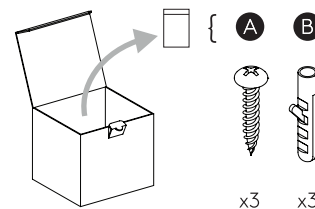

FOR CEILING USE ONLY
Seulement pour montage au plafond
Da utilizzarsi solo al soffitto
Nur für den Deckengebrauch