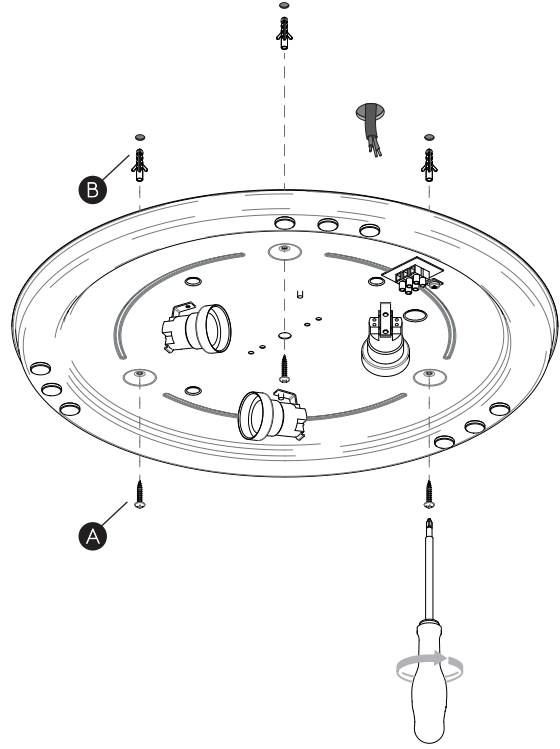

DE

LESEN SIE BITTE DIE ANWEISUNGEN  
SORGFÄLTIG DURCH, BEVOR SIE MIT DEM  
ZUSAMMENBAUEN BEGINNEN

Phase: Normalerweise Braun / Rot  
Nulleiter: Normalerweise Blau / Schwarz  
Erde: Normalerweise Grün / Gelb

FOR CEILING USE ONLY  
Seulement pour montage au plafond  
Da utilizzarsi solo al soffitto  
Nur für den Deckengebrauch

1

### TURN OFF POWER

Couper Le Courant! / Spegnere La Corrente! /  
Strom Abshaken!

2

3

4

5