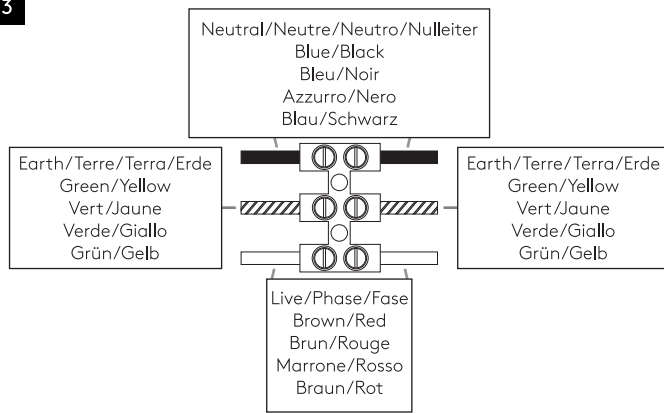

1

TURN OFF POWER

Couper Le Courant! / Spegnere La Corrente! /
Strom Abshaken!

2

3

4

5