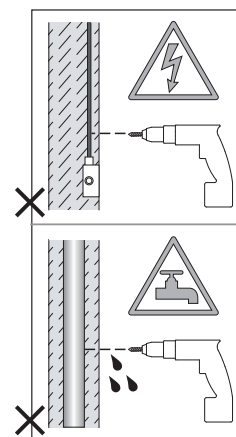

Phase: Normalement Brun / Rouge  
Neutre: Normalement Bleu / Noir  
Terre: Normalement Vert / Jaune

IT

LEGGERE ATTENTAMENTE LE ISTRUZIONI  
PRIMA DI COMINCIARE L'ASSEMBLAGGIO

Cavo positivo: normalmente marrone o rosso  
Cavo neutro: normalmente blu o nero  
Cavo terra: normalmente verde o giallo

DE

LESEN SIE BITTE DIE ANWEISUNGEN  
SORGFÄLTIG DURCH, BEVOR SIE MIT DEM  
ZUSAMMENBAUEN BEGINNEN

Phase: Normalerweise Braun / Rot  
Nulleiter: Normalerweise Blau / Schwarz  
Erde: Normalerweise Grün / Gelb