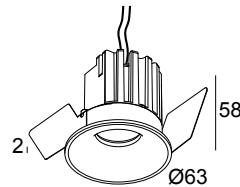

[Bekijk op website](#)

Algemene info

LOCATIE	binnen-buiten
INSTALLATIE	Plafond Inbouw
ZAAGMAAT/OPENING (MM)	rond - 56
INBOUWDIEPTE (MM)	60
DIKTE MONTAGEOPPERVLAK (MM)	min.5
STOF EN WATERDICHTHEID	IP65
GEWICHT (KG)	0.3
RICHTBAARHEID	niet richtbaar
INFO	REFLECTOR WFL-37° EXCL.LED POWER SUPPLY 350-500mA-DC

Elektrische info

KLASSE	III
DIM TYPE	afhankelijk van de te kiezen externe voeding
ENERGIE KLASSE	E

Info lichtbron

LIGHTSOURCE NAME	LED
LICHTBRON	LED array 5,8-8,6W / CRI>90 (R9: 60) / 2700K / 702-974lm
TM-30-15 WAARDEN	Rf: 89 / Rg: 100
SDCM	SDCM1
RISK-GROEP	RG1
LM80	L90B10 > 50000
LED TECHNIEK (LICHTBRON)	974lm // 8,6W // 113lm/W
LED TECHNIEK (TOESTEL)	678lm // 10W // 69lm/W

Benodigdheden

LED POWER SUPPLY 350 / 500mA-DC DIM

Voor gedetailleerde montage gegevens, consulteer de handleiding: [19352_XXX0_HAND.pdf](#)