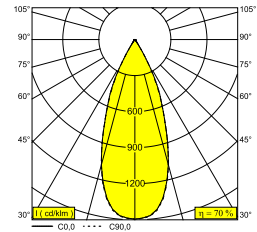

[Bekijk op website](#)

Algemene info

LOCATIE	binnen-buiten
INSTALLATIE	Plafond Inbouw
ZAAGMAAT/OPENING (MM)	rond - 56
INBOUWDIEPTE (MM)	60
DIKTE MONTAGEOPPERVLAK (MM)	min.5
STOF EN WATERDICHTHEID	IP65
GEWICHT (KG)	0.3
RICHTBAARHEID	niet richtbaar
INFO	REFLECTOR WFL-37° EXCL.LED POWER SUPPLY 350-500mA-DC

Elektrische info

KLASSE	III
DIM TYPE	afhankelijk van de te kiezen externe voeding
ENERGIE KLASSE	E

Info lichtbron

LIGHTSOURCE NAME	LED
LICHTBRON	LED array 5,8-8,6W / CRI>90 (R9: 60) / 2700K / 702-974lm
TM-30-15 WAARDEN	Rf: 89 / Rg: 100
SDCM	SDCM1
RISK-GROEP	RG1
LM80	L90B10 > 50000
LED TECHNIEK (LICHTBRON)	974lm // 8,6W // 113lm/W
LED TECHNIEK (TOESTEL)	678lm // 10W // 69lm/W

Benodigdheden

LED POWER SUPPLY 350 / 500mA-DC DIM

Voor gedetailleerde montage gegevens, consulteer de handleiding: [19352_XXX0_HAND.pdf](#)