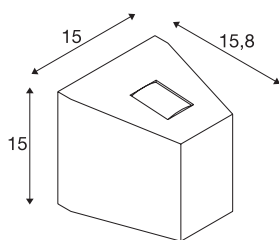

## OUT-BEAM

outdoor wandarmatuur, LED, 3000K, beam up/flood down, antraciet

Het een- of tweevlammige LED-wandarmatuur uit de OUT-BEAM reeks werd speciaal ontworpen als architectuur- en accentverlichting. De beide tegenover elkaar liggende, met glas afgedekte LED-lichtbronnen geven telkens een smalle en een brede lichtbundel en zorgen zo voor een bijzonder up/down-effect. Dankzij beschermklasse IP44 is het armatuur geschikt voor gebruik buiten. Met behulp van de ingebouwde LED-driver wordt de lamp rechtstreeks aangesloten op 230V netspanning. De OUT BEAM reeks omvat verder nog wandarmaturen voor halogeenlampen.

## TECHNISCHE GEGEVENS

Art.nr.:	229665
Aantal verschillende lichtopeningen	2
Primaire nominale spanning	220-240V ~50/60Hz mA/V
Secundaire stroom/spanning	500mA
Breedte	15 cm
Hoogte	15 cm
Diepte	15.8 cm
Nettogewicht	1.556 kg
Brutogewicht	1.779 kg
IP-code	IP 44
Beschermingsklasse	I
Montage	opbouw
Montagebeschrijving	wand
Wattage	18 W
Lumen	740 lm
Lichtkleurtemperatuur	3000 Kelvin
Stralingshoek	80 °
Kleur	antraciet
CRI	80
LXXBXX-gegevens	L70B50
Levensduur	25000 h
minimale omgevingstemperatuur	-20 °C