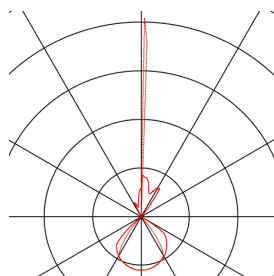

## OUT-BEAM

outdoor wandarmatuur, LED, 3000K, beam up/flood down, antraciet

Het een- of tweevlammige LED-wandarmatuur uit de OUT-BEAM reeks werd speciaal ontworpen als architectuur- en accentverlichting. De beide tegenover elkaar liggende, met glas afgedekte LED-lichtbronnen geven telkens een smalle en een brede lichtbundel en zorgen zo voor een bijzonder up/down-effect. Dankzij beschermklasse IP44 is het armatuur geschikt voor gebruik buiten. Met behulp van de ingebouwde LED-driver wordt de lamp rechtstreeks aangesloten op 230V netspanning. De OUT BEAM reeks omvat verder nog wandarmaturen voor halogeenlampen.

## TECHNISCHE GEGEVENS

Art.nr.:	229665
Aantal verschillende lichtopeningen	2
Primaire nominale spanning	220-240V ~50/60Hz mA/V
Secundaire stroom/spanning	500mA
Breedte	15 cm
Hoogte	15 cm
Diepte	15.8 cm
Nettogewicht	1.556 kg
Brutogewicht	1.779 kg
IP-code	IP 44
Beschermingsklasse	I
Montage	opbouw
Montagebeschrijving	wand
Wattage	18 W
Lumen	740 lm
Lichtkleurtemperatuur	3000 Kelvin
Stralingshoek	80 °
Kleur	antraciet
CRI	80
LXXBXX-gegevens	L70B50
Levensduur	25000 h
minimale omgevingstemperatuur	-20 °C