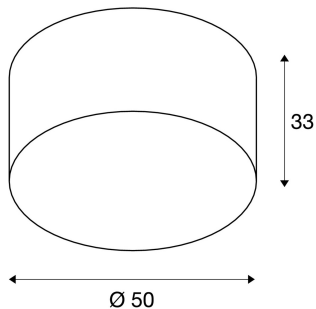

SOPRANA CL-1

plafondarmatuur, TC-DSE, rond, kap beige, Ø/H 50/26 cm, max. 3x 60W

De royaal ontworpen lampenkap biedt veel toepassingsmogelijkheden voor het SOPRANA CL-1 plafondarmatuur. De naar keuze witte of beige kap van textiel en polystyrol zorgt voor een homogene lichtverdeling met standaard hoogvolt E27 lampen. Het SPORANA CL-1 plafondarmatuur kan rechtstreeks op 230V netspanning worden aangesloten.

TECHNISCHE GEGEVENS

Art.nr.:	155373
Fitting	E27
Aantal fittingen	3
Inclusief lampen	0
Primaire nominale spanning	220-240V ~50/60Hz mA/V
Hoogte	33.0 cm
Diameter	50.0 cm
Nettogewicht	1.984 kg
Brutogewicht	3.916 kg
IP-code	IP 20
Beschermingsklasse	I
Montage	opbouw
Montagebeschrijving	plafond
Wattage	60.0 W
Kleur	beige
BIG WHITE pagina	237