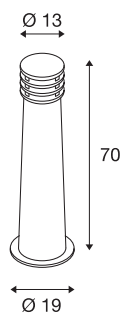

## RUSTY 70

outdoor staanlamp, TC-DSE, IP55, rond, ijzer geroest, Ø/H 19/70 cm, max. 11W

De direct afstralende staanlampen uit de RUSTY reeks overtuigen door hun buitengewone roestoptiek. Op het FeCSi-stalen oppervlak vormt zich door de weersomstandigheden een gecontroleerde roestlaag, die het eigenlijke materiaal beschermt tegen verdere corrosie. Zo geven deze unieke lampen elke lichtinstallatie iets heel bijzonders. Dankzij beschermklasse IP55 zijn ze geschikt voor gebruik buiten. Als optie zijn een grondpin en een verbindingsdoos verkrijgbaar voor een veilige, elektrische aansluiting in de lampschacht. De lampen worden rechtstreeks aangesloten op 230V netspanning.

## TECHNISCHE GEGEVENS

Art.nr.:	229021
Fitting	E27
Aantal fittingen	1
Primaire nominale spanning	220-240V ~50/60Hz mA/V
Hoogte	70 cm
Diameter	19 cm
Nettogewicht	13.409 kg
Brutogewicht	14.313 kg
IP-code	IP 55
Beschermingsklasse	II
Montage	opbouw
Montagebeschrijving	grond
Wattage	11 W
Kleur	roest
BIG WHITE pagina	533

## Toebehoren

228730	VERBINDINGSDOOS , 3-polig, IP68
229022	GRONDPIN , voor RUS- TY, staal verzinkt, lengte 50 cm