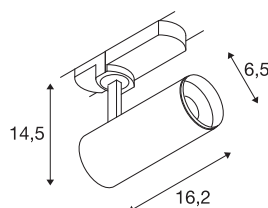

TECHNISCHE GEGEVENS

Art.nr.:	1004384
Primaire nominale spanning	220-240V ~50/60Hz mA/V
Secundaire stroom/spanning	250mA
Lengte	16.2 cm
Hoogte	14.5 cm
Diameter	6.5 cm
Nettogewicht	0.56 kg
Brutogewicht	0.85 kg
Beschermingsklasse	I
Montagebeschrijving	rail plafond,rail wand
dimbaar	Ja
Dimtechnologie	DALI
Wattage	10.42 W
Lumen	1100 lm
Lichtkleurtemperatuur	4000 Kelvin
Stralingshoek	60 °
Kleur	wit
CRI	90
UGR ≤	19
LXXBXX-gegevens	L80B50
Levensduur	50000 h
BIG WHITE pagina	62

Lichtbron

791831	 The icon for the energy label, showing a yellow arrow pointing right with the letter 'E' inside, and the letters 'A' and 'G' stacked vertically to its left.
--------	--

Toebehoren

1006167	NUMINOS® S , Frontring wit
---------	-------------------------------