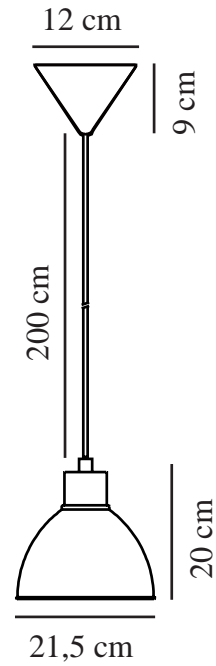

POP | HANGERS / OPGESCHORTE VERLICHTING | nordlux®

GROENTE

45833023

Spanning (V): 220-240 Volt
IP-graad: IP20
Maximaal lampvermogen (W):
40W
Klasse (Klasse 1, Klasse 2,
Klasse 3): Klasse 2 (Dubbele
isolatie)
Lampfitting: E27
: Yes with compatible bulb
Parallele verbinding: False

Primair materiaal: Metaal
Kleur van de kabel: wit
Lengte van de kabel (cm): 200
Oppervlaktemateriaal van de
kabel:: Plastic
Is de kabel vervangbaar?: False

Kleur: Groente
Hoogte (cm): 20
Breedte (cm): 21.5
Diameter kap (cm): 21.5
Lengte (cm): 21.5
EAN: 5701581370982

TUN: 1902358
Artikelnummer: 45833023
Stuks per masterdoos: 3
Hoogte verkoopdoos (cm): 24.5
Breedte verkoopdoos (cm): 22
Diepte verkoopdoos (cm): 22
Verkoopdoos inhoud m³ : 0.0119
Nettogewicht product (kg): 0.58