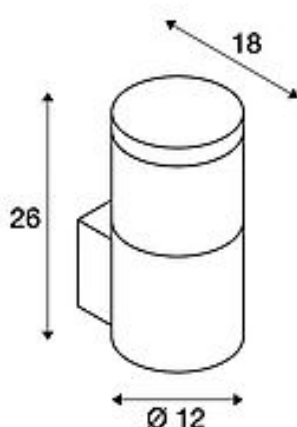

## SLV F-POL WALL

outdoor wandarmatuur, TC-(D,H,T,Q)SE, IP54, rond, antraciet, max. 20 W

Artikelnummer	231585
Productfamilie	F-POL
Voedingsmogelijkheid	Nee
Fitting	E27
Aantal lichtbronnen	1
Inclusief lichtbron	Nee
Hoogte	26 cm
Diepte	18 cm
Diameter	12 cm
Nettogewicht	1.638 kg
Brutogewicht	1.81 kg
Spanning	230V ~50Hz
Max. vermogen	20 watt
Beschermingsklasse	I
Beschermingsgraad	IP 54
Energie-efficiëntieklasse	A++
Montagewijze	Opbouwmontage / Wand opbouwmontage
Lichtbron	TC(...)SE
Kleur	antraciet
Form	cilindervormig
LVC-type 1	direct-indirect
LVC-type 2	symmetric
Materiaal	Aluminium/kunststof PC

Artikel uit de serie

---

231595 F-POL, outdoor staande lamp, TC-(D,H,T,Q)SE, IP54, rond, antraciet, max. 20W

De van aluminium gemaakte wandarmatuur van de F-POL serie geeft door de constructie van het ingebouwde rooster een verblindingsvrij licht af. Door beveiligingsklasse IP54 is hij geschikt voor buitengebruik. De F-POL-serie omvat verder een staande lamp en is daarom universeel toepasbaar. Deze lamp is geschikt voor lichtbronnen van de energieklassen: A - A+