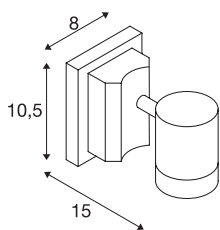

MYRA WALL

outdoor wand- en plafondarmatuur, eenvlammig, QPAR51, IP55, antraciet, max. 50W

Het wand- en plafondarmatuur de MYRA reeks is gemaakt van gelakt aluminium en uitgerust met een glazen afdekking over de lamp. De lampenkop is draai- en richtbaar. Dankzij beschermklasse IP55 is het armatuur geschikt voor gebruik buiten. Het armatuur is in verschillende kleuruitvoeringen beschikbaar en wordt op 230V netspanning aangesloten. De MYRA reeks bevat verder nog staanlampen en displaylampen en is dus universeel inzetbaar.

TECHNISCHE GEGEVENS

Art.nr.:	233105
Fitting	GU10
Lamp	QPAR51
Aantal fittingen	1
Inclusief lampen	Geen
Primaire nominale spanning	220-240V ~50/60Hz mA/V
Zwenkbereik	45 °
Horizontaal draaibereik	340 °
Breedte	8 cm
Hoogte	10.5 cm
Diameter	7 cm
Diepte	15 cm
Nettogewicht	0.566 kg
Brutogewicht	0.636 kg
IP-code	IP 55
Beschermingsklasse	I
Montage	opbouw
Montagebeschrijving	plafond, wand
Wattage	50 W
Kleur	antraciet
BIG WHITE pagina	666