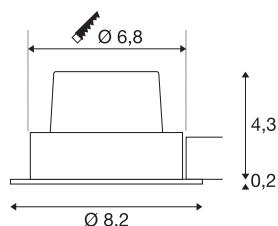

NEW TRIA 68 I CS

indoor LED plafondbouwlamp alu 2700K rond

U zoekt een fantastische dimbare verlichting voor uw woon- en kantoorruimtes? Dan is de plafondbouwlamp NEW TRIA 68 I CS met vast gemonteerde Premium LED een goede keuze. Uiteraard zijn de toepassingsmogelijkheden van de lamp veelzijdig. De NEW TRIA 68 I CS is als spot bijzonder geschikt voor accentverlichting. De plafondbouwlamp NEW TRIA 68 I CS is met een CRI-waarde van minstens 80 goed geschikt voor de kleurechte verlichting van verkoop- en kantoorruimtes. De plafondbouwlamp is duurzaam en onderhoudsvriendelijk dankzij een verwachte levensduur van 40.000 uur. Een comfortabele plafonduitsparing met standaard boorkroon is mogelijk en zorgt voor een gemakkelijke inbouw.

TECHNISCHE GEGEVENS

Art.nr.:	1003067
Primaire nominale spanning	220-240V ~50/60Hz mA/V
Secundaire stroom/spanning	500mA
Hoogte	4.5 cm
Diameter	8.2 cm
Inbouwdiameter	6.8 cm
Inbouwdiepte	5 cm
Nettogewicht	0.261 kg
Brutogewicht	0.316 kg
IP-code	IP 20
Beschermingsklasse	II
Montage	inbouw
Montagebeschrijving	plafond
dimbaar	Ja
Dimtechnologie	faseaansnijding
Wattage	11 W
Lumen	800 lm
Lichtkleurtemperatuur	2700 Kelvin
Stralingshoek	38 °
Kleur	alu
CRI	80
LXXBXX-gegevens	L70B50